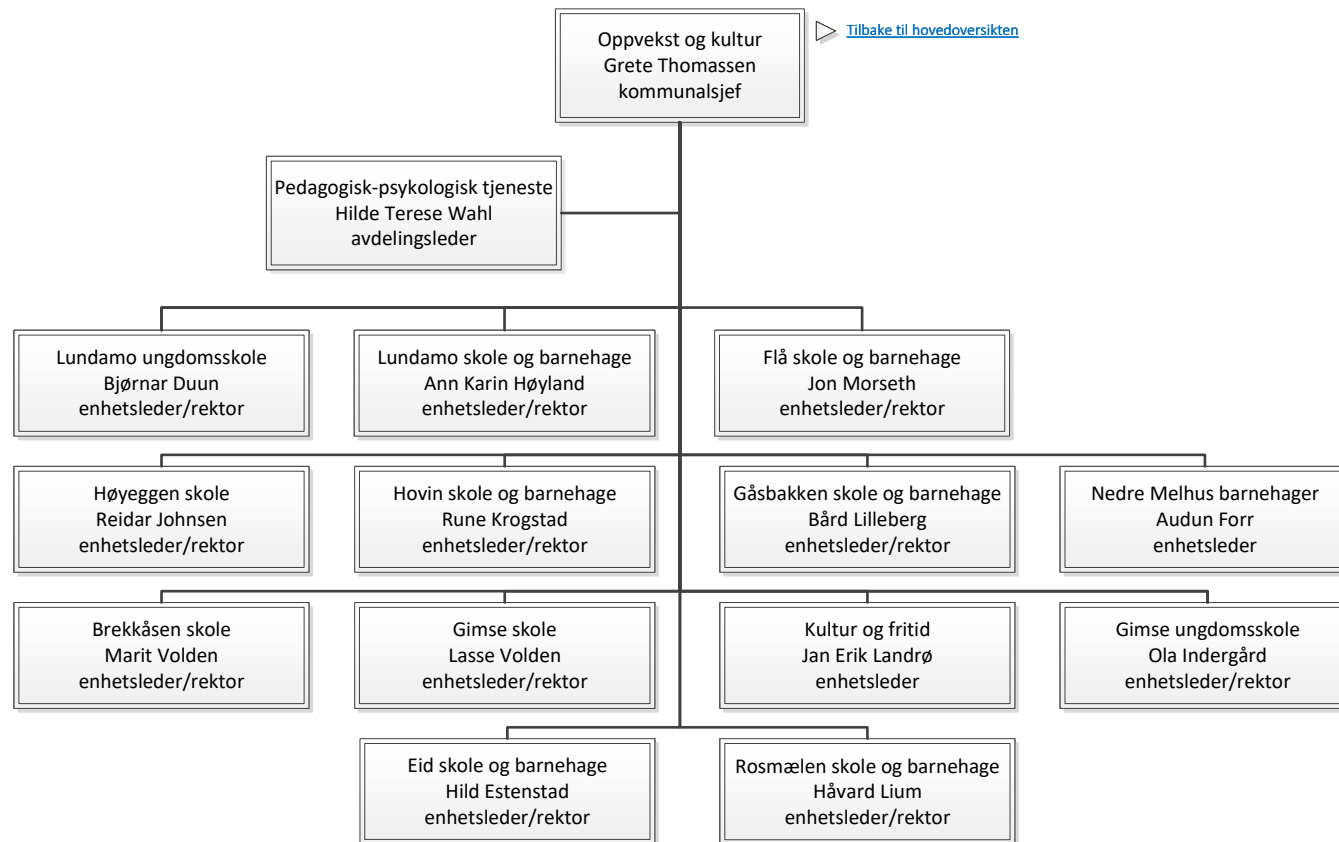

Lundamo skole og barnehage avdeling Litjsten
Anne Kjersti Hovin
avdelingsleder

Lundamo skole

Lundamo ungdomsskole
Bjørnar Duun
enhetsleder/rektor

 [Tilbake til hovedoversikten](#)

Personal og organisasjon
Joacim A. Kristiansen
personalsjef

[Tilbake til hovedoversikten](#)

Plan
Egil Johannes Hauge
enhetsleder

[Tilbake til hovedoversikten](#)

Teknisk drift
John Ivar Reitan
konst. enhetsleder

[Tilbake til hovedoversikten](#)

Økonomi og lønn
Svein-Erik Bjerkan
økonomisjef