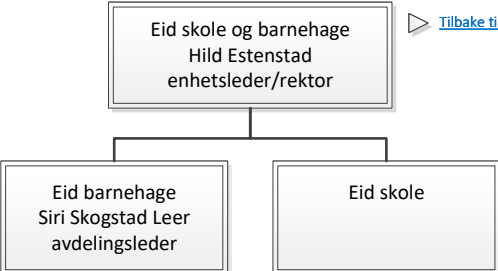

Melhus arbeidssenter
Terje Aurlaune
avdelingsleder

Brekkåsen skole
Marit Volden
enhetsleder/rektor

 [Tilbake til hovedoversikten](#)

Eid skole og barnehage
Hild Estenstad
enhetsleder/rektor

[Tilbake til hovedoversikten](#)

Eid barnehage
Siri Skogstad Leer
avdelingsleder

Eid skole

Familie, forebygging og mestring
Vigdis Ledal
enhetsleder

[Tilbake til hovedoversikten](#)

Barneverntjenesten i Melhus og Skaun
Ragnhild Høyem
barnevernleder