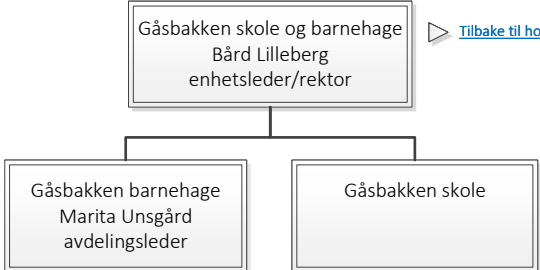

Gåsbakken skole og barnehage
Bård Lilleberg
enhetsleder/rektor

[Tilbake til hovedoversikten](#)

Gåsbakken barnehage
Marita Unsgård
avdelingsleder

Gåsbakken skole