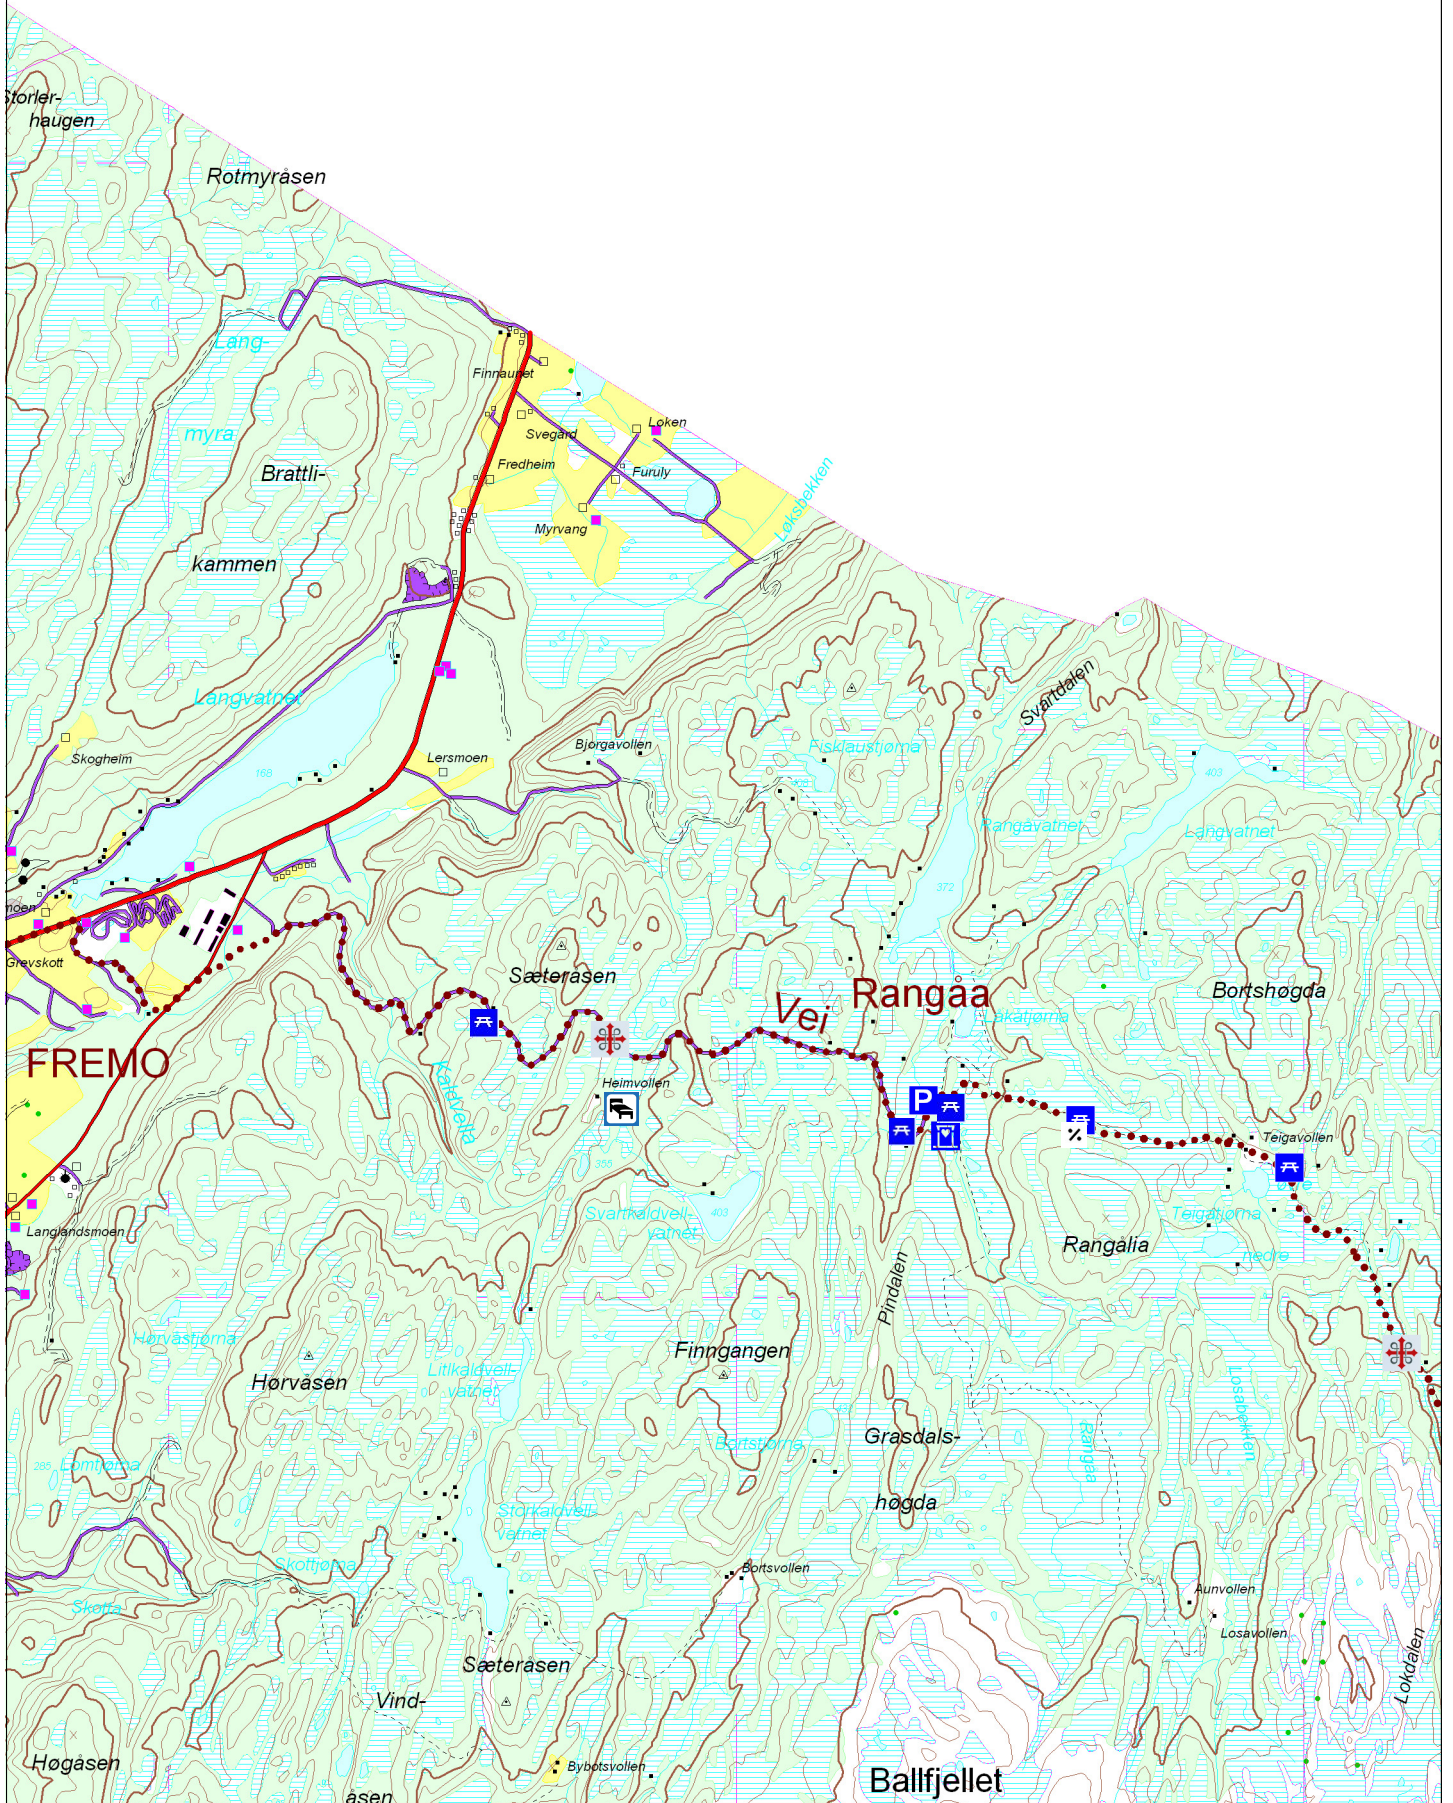

Pilegrimsleden i Melhus
kommune 30.07.2020
Målestokk 1:40000

FLÅMARKA

Litl-fjellet

St. Olavskneppen
"Hellig kilde"

HÅEN

Samsjøen

Fra Singsås
"Østerdålsleia"

Pilegrimsleden i Melhus
kommune 30.07.2020
Målestokk 1:40000

Pilegrimsleden i Melhus
kommune 30.07.2020
Målestokk 1:40000

Melhus

St. Evens kilde
"Hellig kilde"

KIRKFLÅ
Gammelt kirkested fra middelalderen

FREMO

Til Trondheim og Nidarosdomen "Gudbrandsdalsleia øst"

Pilegrimsleia i Melhus kommune
14.09.2009
Målestokk 1:40000

Til Trondheim og Nidarosdomen