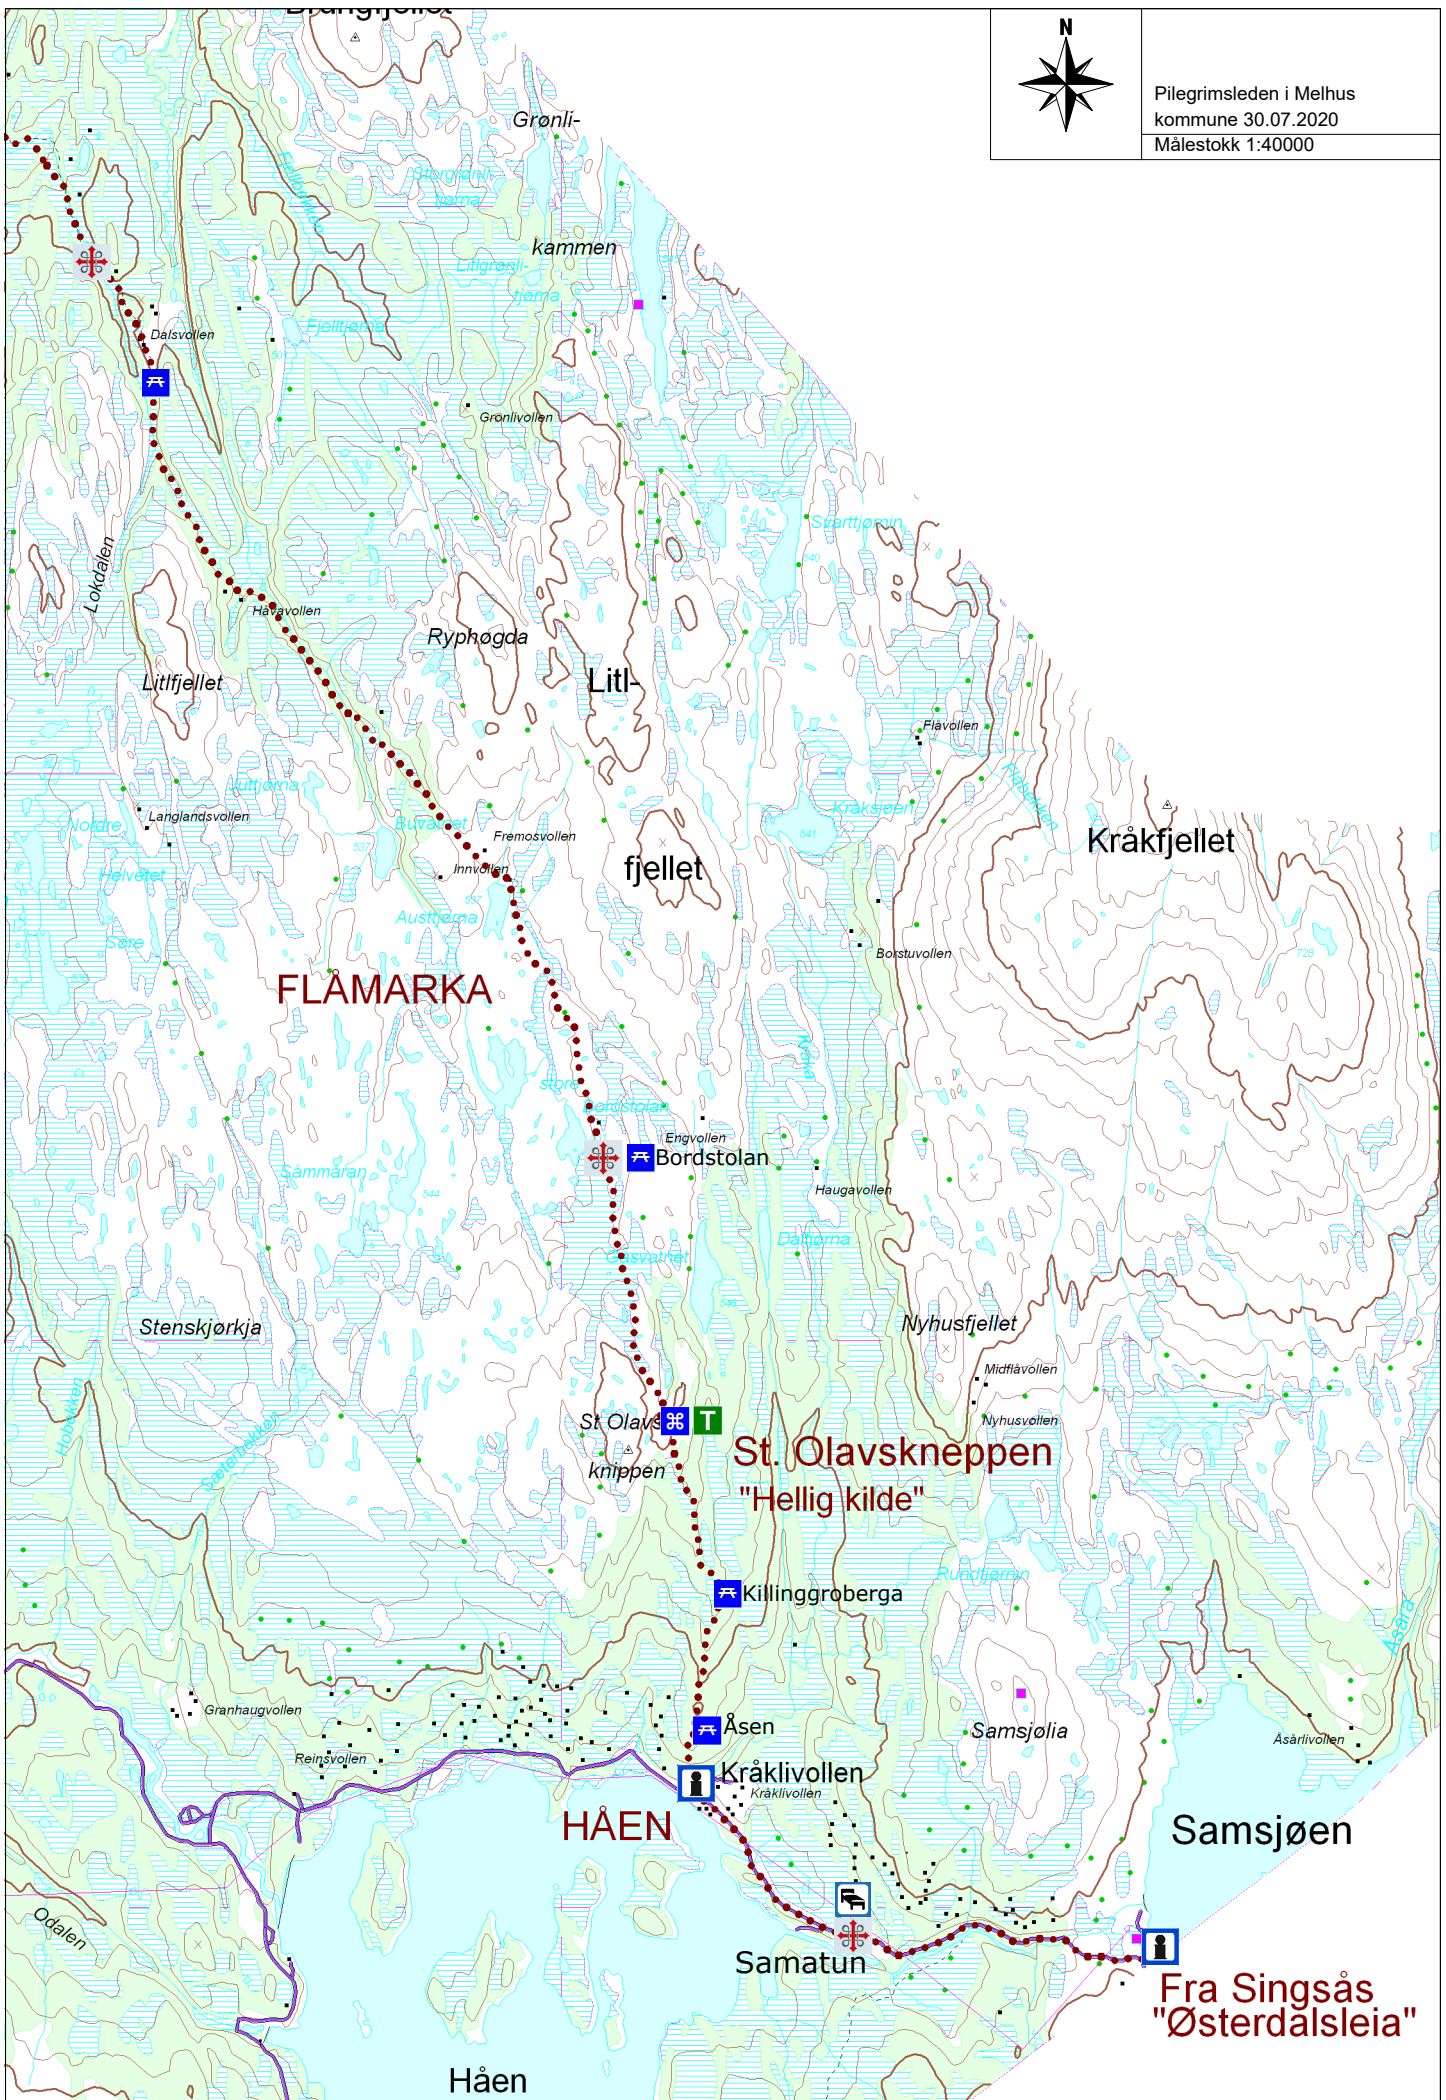

Pilegrimsleden i Melhus
kommune 30.07.2020
Målestokk 1:40000

FLÅMARKA

Litl-fjellet

St. Olavskneppen
"Hellig kilde"

HÅEN

Samsjøen

Fra Singsås
"Østerdålsleia"

Pilegrimsleden i Melhus
kommune 30.07.2020
Målestokk 1:40000

Pilegrimsleden i Melhus
kommune 30.07.2020
Målestokk 1:40000

Melhus

St. Evens kilde
"Hellig kilde"

KIRKFLÅ
Gammelt kirkested fra middelalderen

FREMO

Til Trondheim og Nidarosdomen "Gudbrandsdalsleia øst"

Pilegrimsleia i Melhus kommune
14.09.2009
Målestokk 1:40000

Til Trondheim og Nidarosdomen