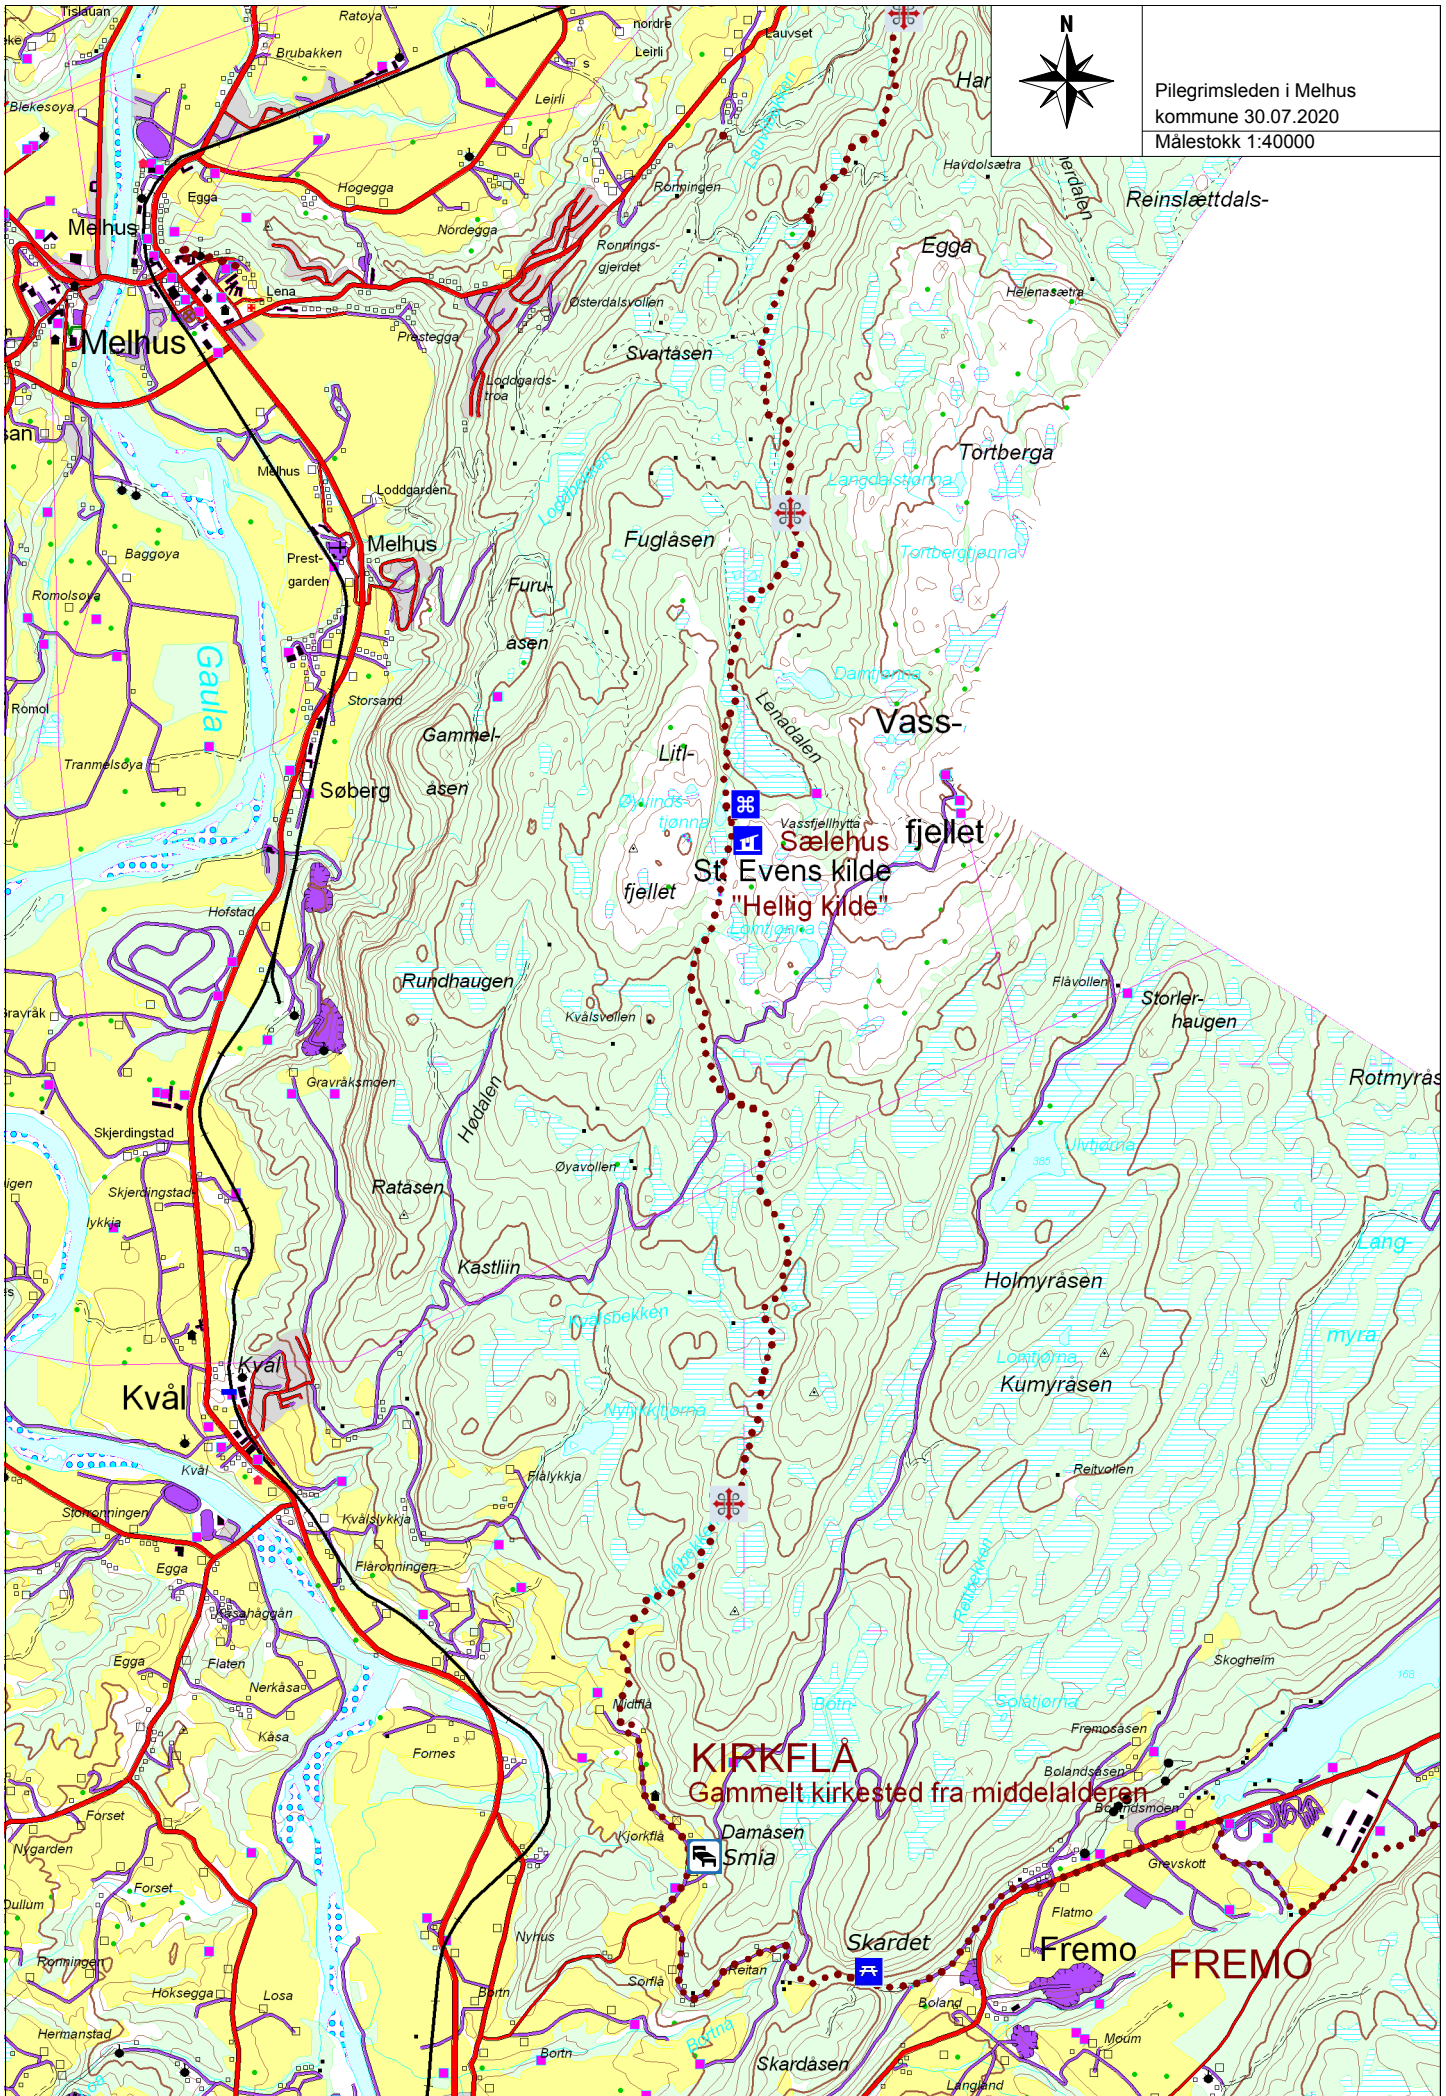

Pilegrimsleden i Melhus
kommune 30.07.2020
Målestokk 1:40000

FLÅMARKA

Litl-fjellet

St. Olavskneppen
"Hellig kilde"

HÅEN

Samsjøen

Fra Singsås
"Østerdålsleia"

Pilegrimsleden i Melhus
kommune 30.07.2020
Målestokk 1:40000

Pilegrimsleden i Melhus
kommune 30.07.2020
Målestokk 1:40000

Melhus

St. Evens kilde
"Hellig kilde"

KIRKFLÅ
Gammelt kirkested fra middelalderen

FREMO

Til Trondheim og Nidarosdomen "Gudbrandsdalsleia øst"

Pilegrimsleia i Melhus kommune
14.09.2009
Målestokk 1:40000

Til Trondheim og Nidarosdomen