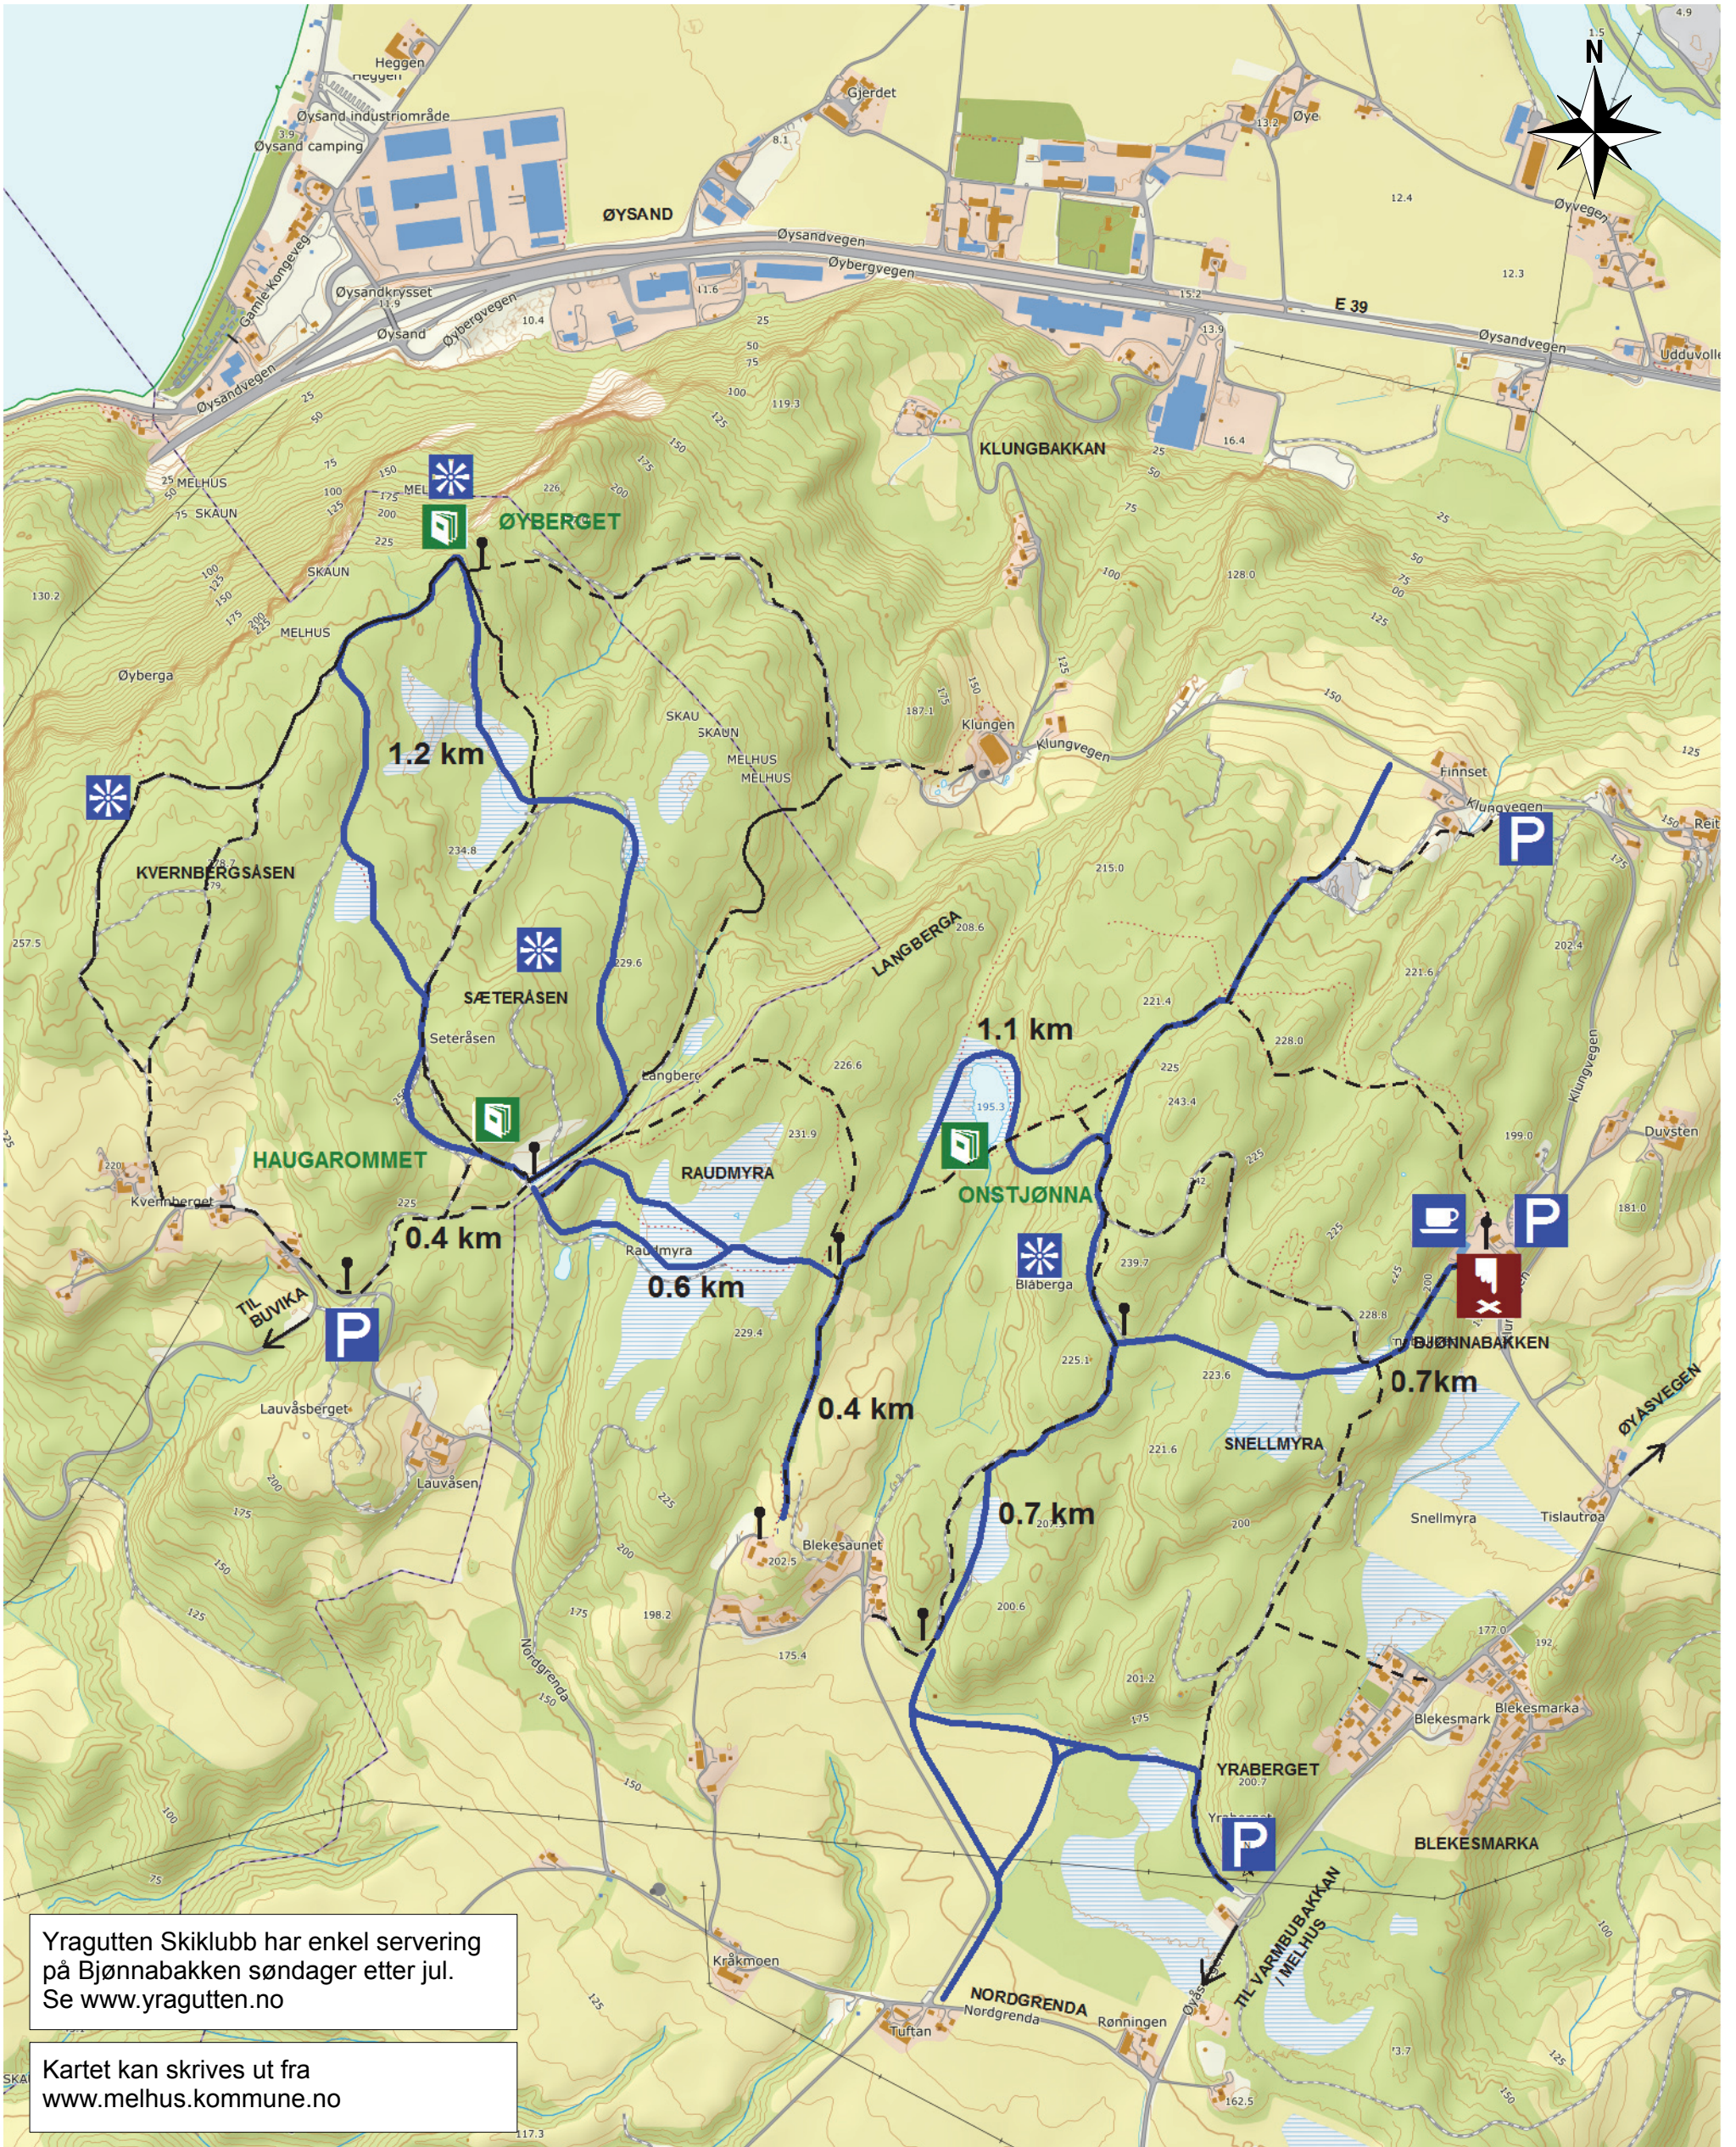

# LØYPER ØYBERGA

 Avstand

Dato: 11.05.2018

Utarbeidet av Arealforvaltning., Melhus Kommune  
i samarbeid med Yragutten Skiklubb

 Skiløype     Sti

Yragutten Skiklubb har enkel servering på Bjønnabakken søndager etter jul. Se [www.yragutten.no](http://www.yragutten.no)