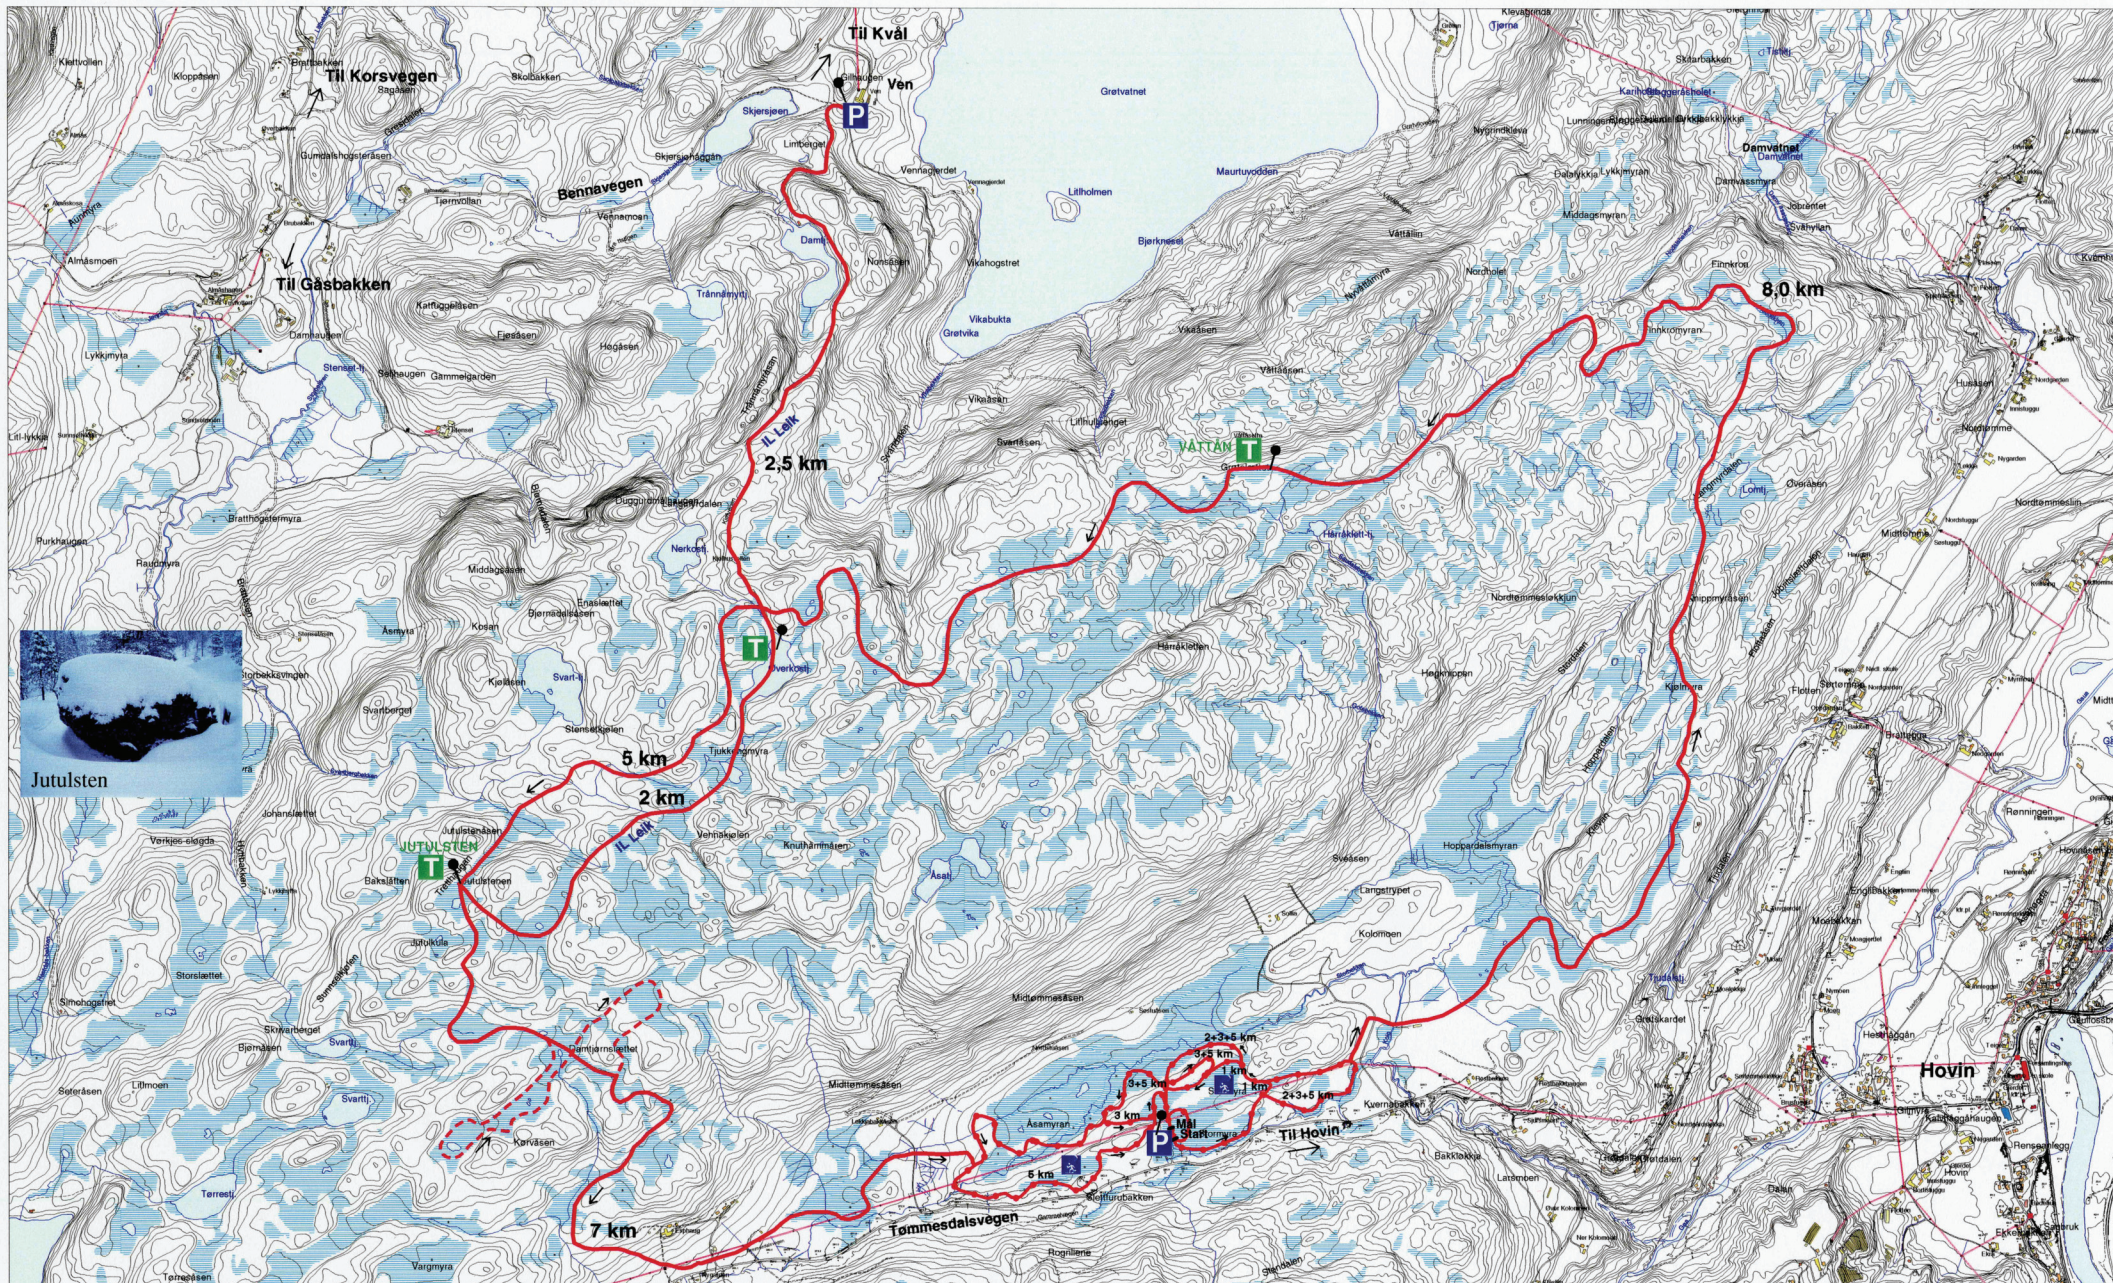

Du står her
Parkering
Trimkasse
Avstand

SKILØYPER VENNA-, SUNNSETKJØLEN OG KVENNABAKKAN SKIANLEGG

Dato: 03/01/06

Målestokk: 1:

Utarbeidet av Arealforvaltning, Kartavd., Melhus Kommune
 i samarbeid med IL Leik og Hovin IL
 Copyright Geovekst / Melhus kommune

Kvennabakken skianlegg og Sunnsetkjølen.

Kjør mot Hovin sentrum ved avkjøring fra E-6. Følg Tømmesdalsvegen i ca 8,5 km.

Anlegget ligger like ved vegen på høyre side. Herfra går løyper til Sunnset- og Vennakjølen.