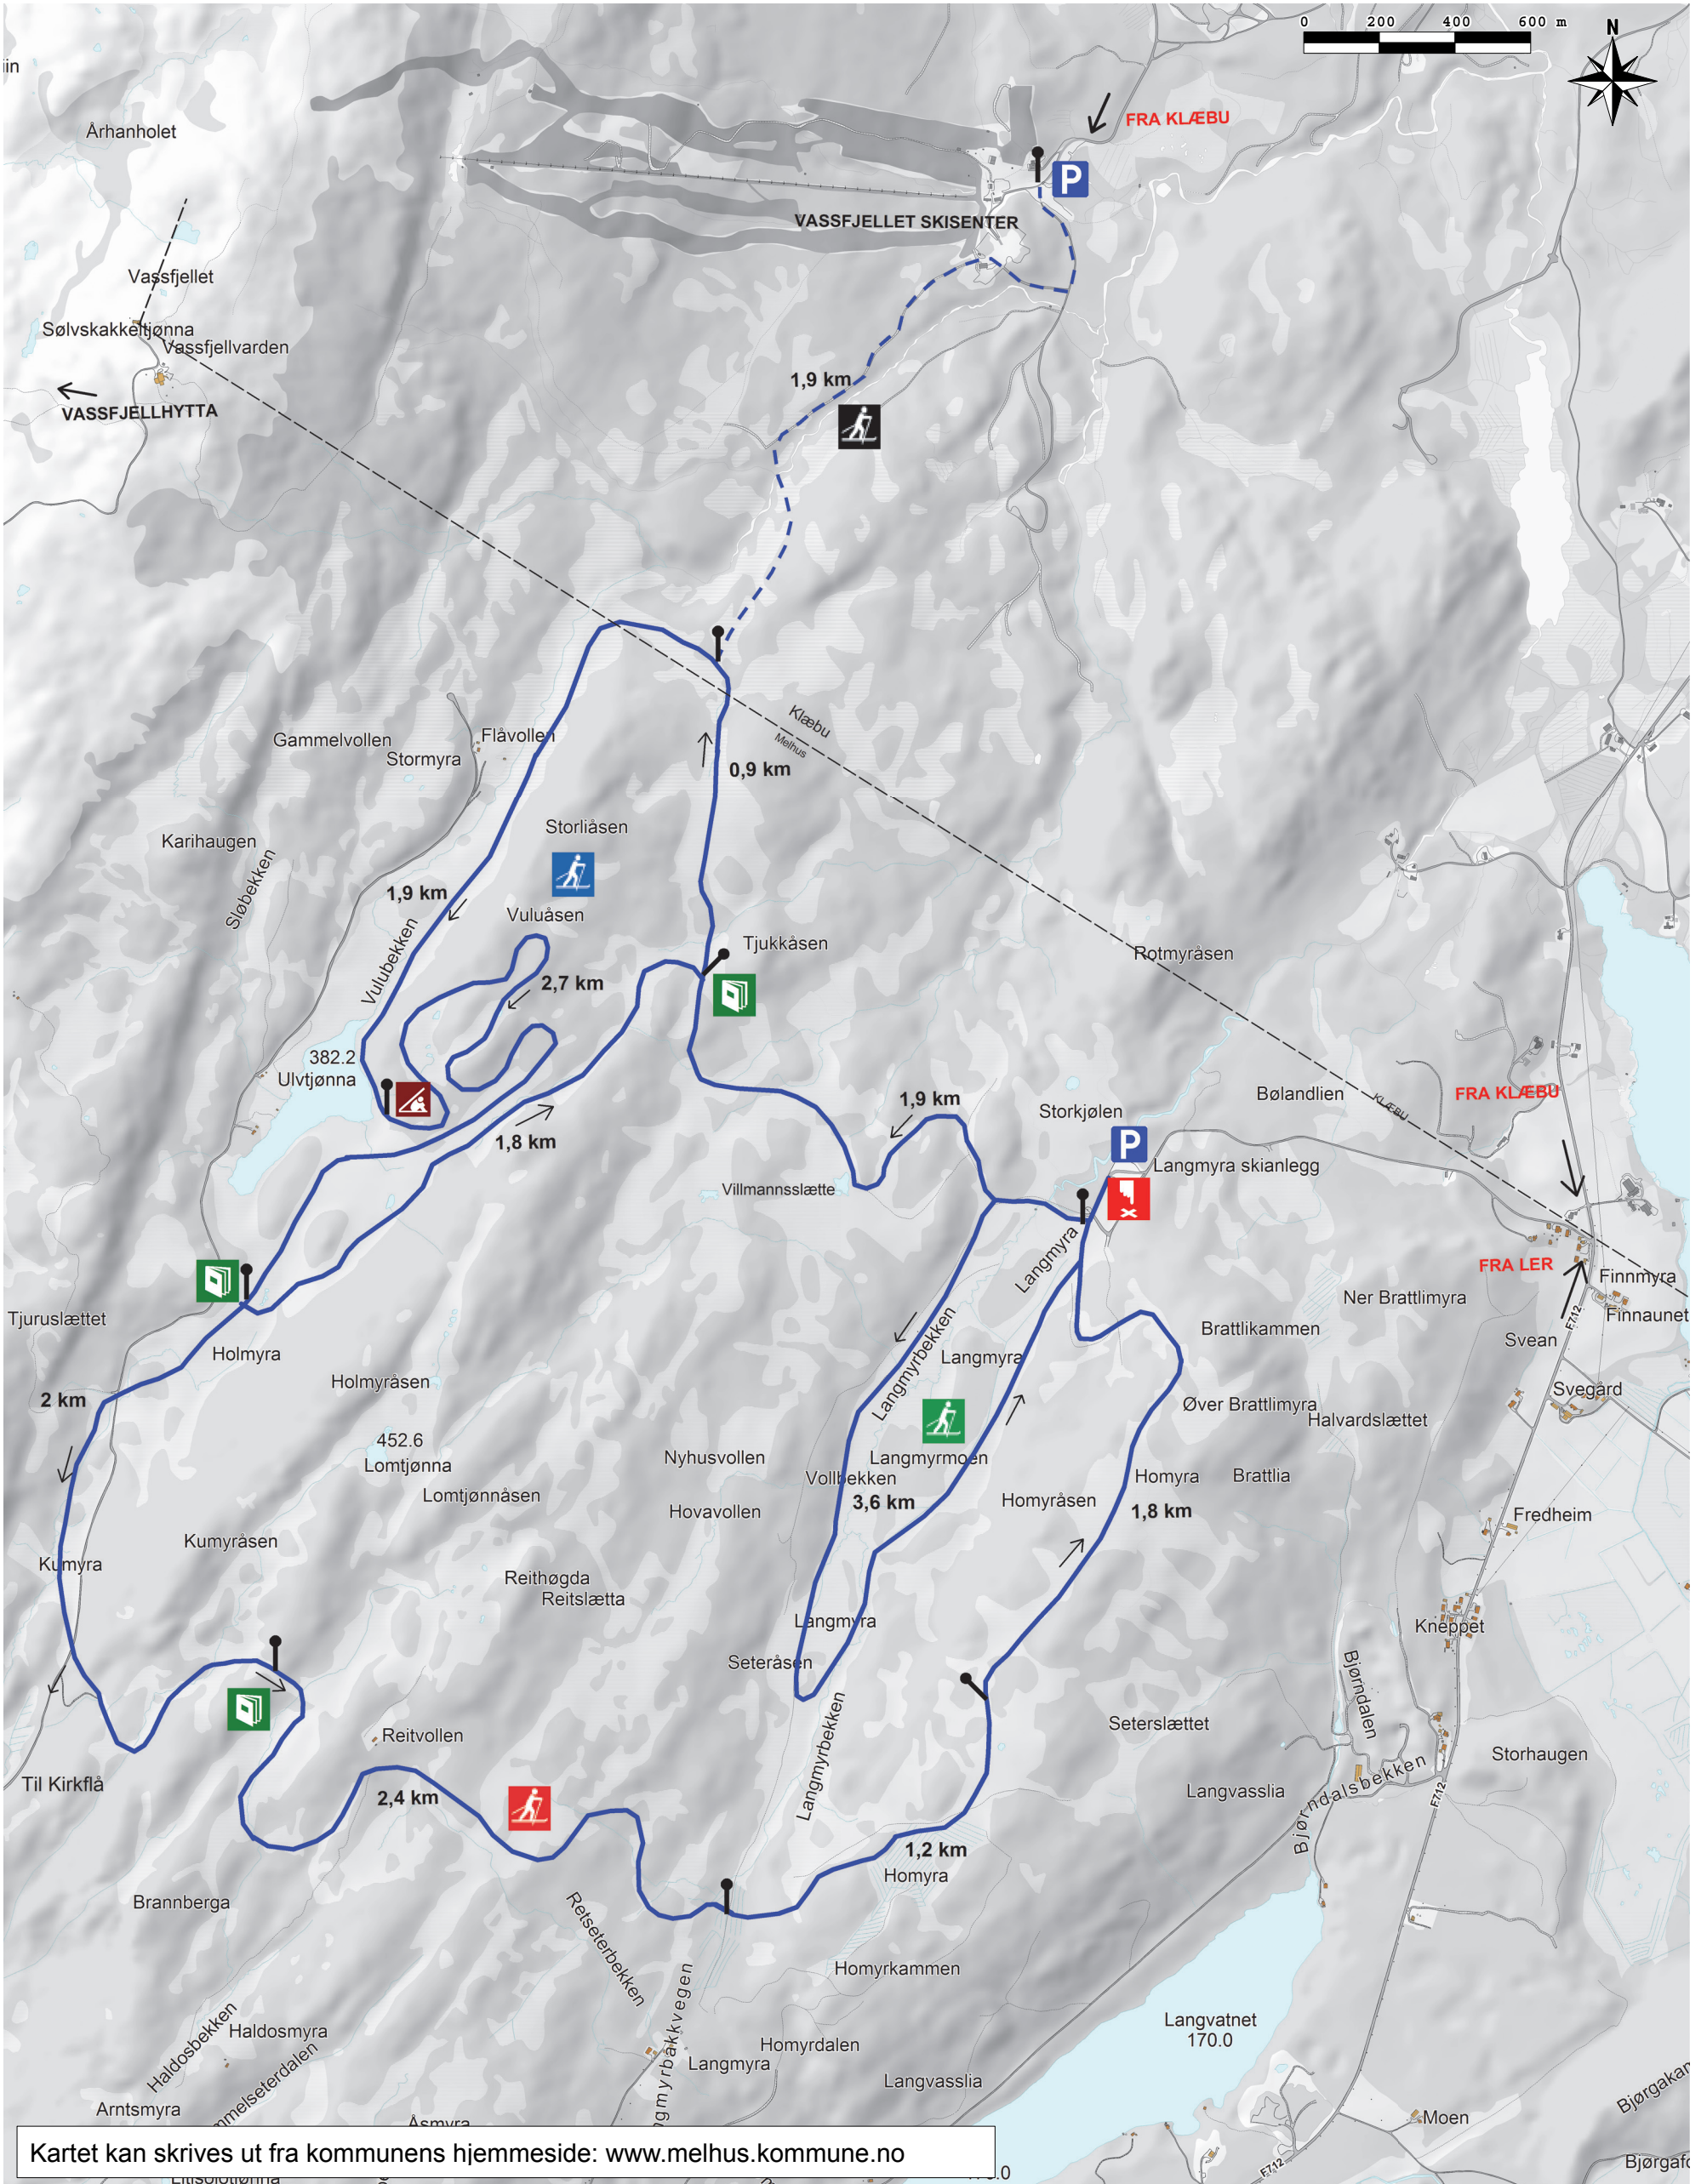

-  Du står her
-  Parkering
-  Trimkasse
-  Gapahuk
-  Avstand

LANGMYRA SKILØYPER

-  ENKEL
-  KREVENDE
-  MIDDELS
-  EKSPERT

RETNINGS-SKILTENE ANGIR ANTALL KM TIL LANGMYRA P-PLOSS

Dato: 18.01.2017
 Utarbeidet av
 Arealforvaltning, Melhus Kommune
 i samarbeid med Flå IL

Kartet kan skrives ut fra kommunens hjemmeside: www.melhus.kommune.no

Langmyra i Flå.

Kjør E6 til Ler. Ta østover til Klæbu. Følg Fremovegen ca 9,5 km helt til kommunegrensa.

Ta godt skiltet skogsveg til venstre, og kjør ca. 1,5 km til p-plass.