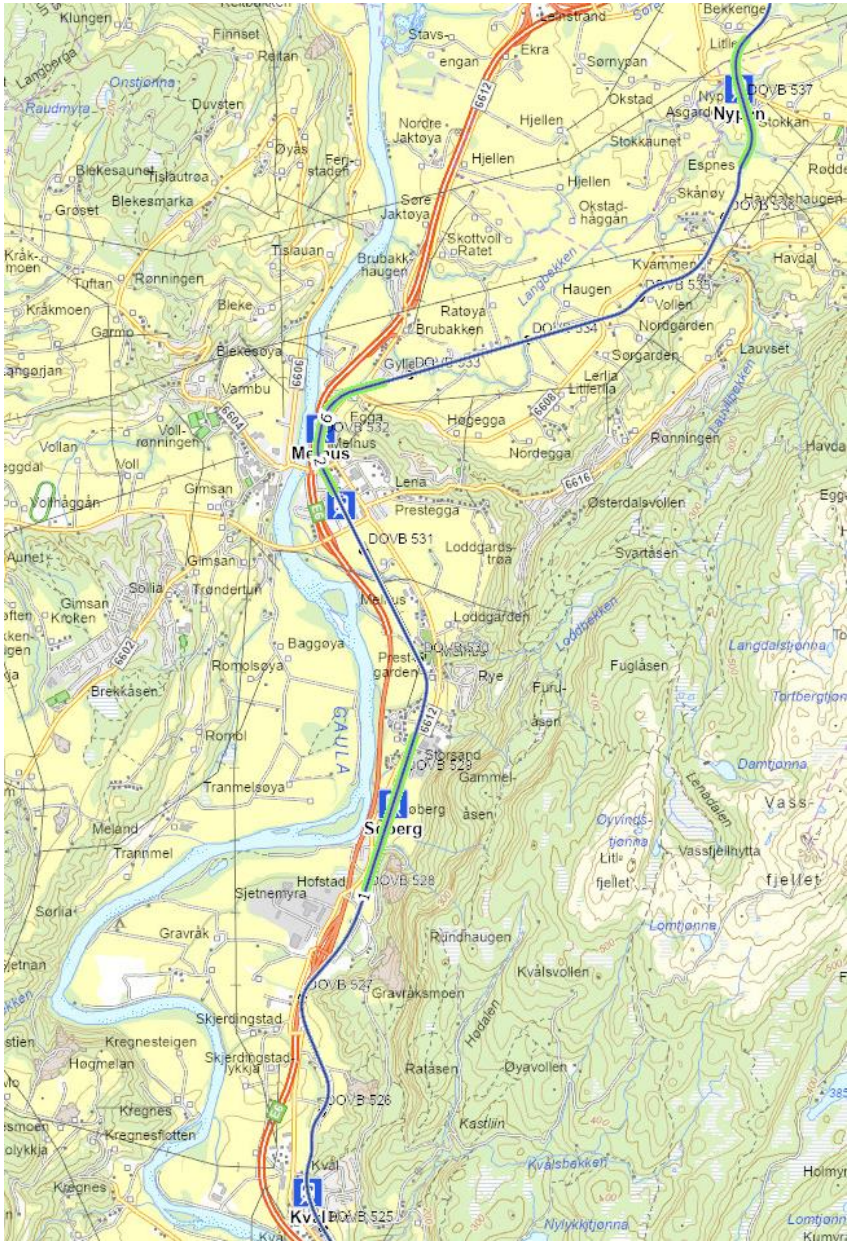

Melhus kommune - DB Km 503 - 537

Beredskapsvakt Linjen Støren – (Heimdal)

468 09 459

DB Km 525 – 537 (Kilometrering er merket med f.eks DOVB 531 på Dovrebanen)

DB Km 514 – 525

DB Km 503 – 514