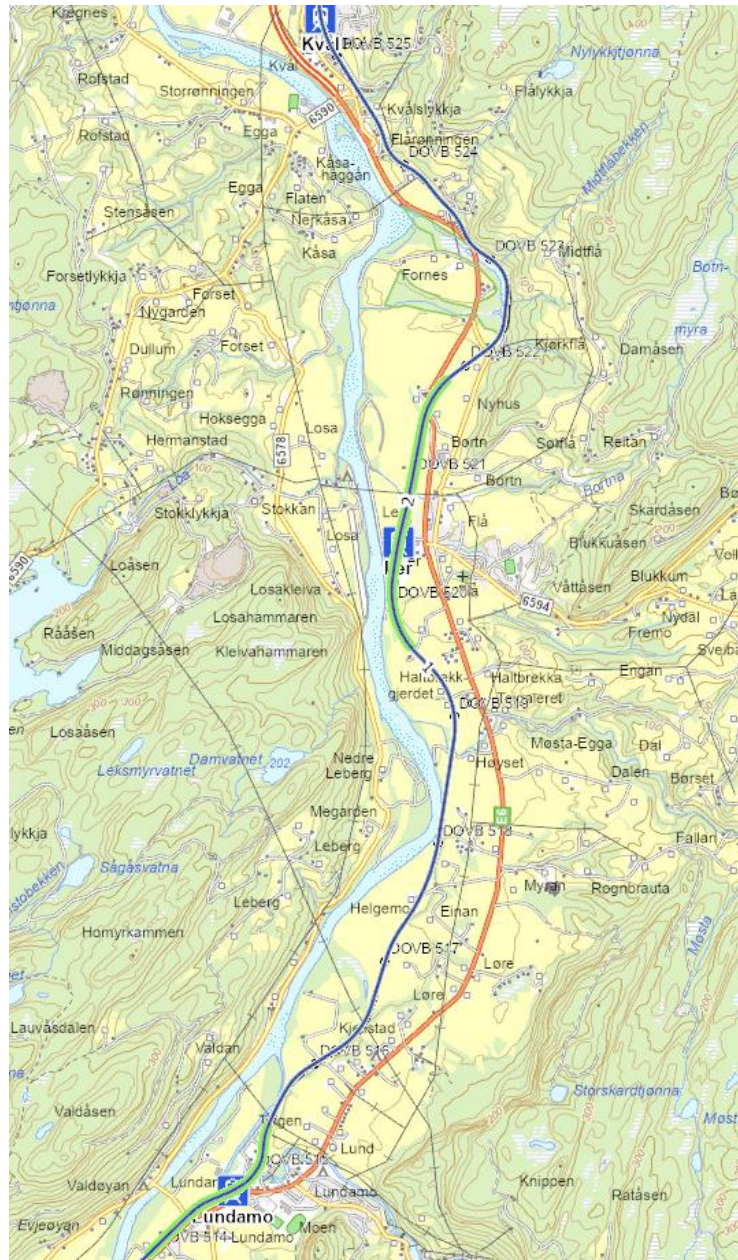

Melhus kommune - DB Km 503 - 537

Beredskapsvakt Linjen Støren – (Heimdal)

468 09 459

DB Km 525 – 537 (Kilometrering er merket med f.eks DOVB 531 på Dovrebanen)

DB Km 514 – 525

DB Km 503 – 514